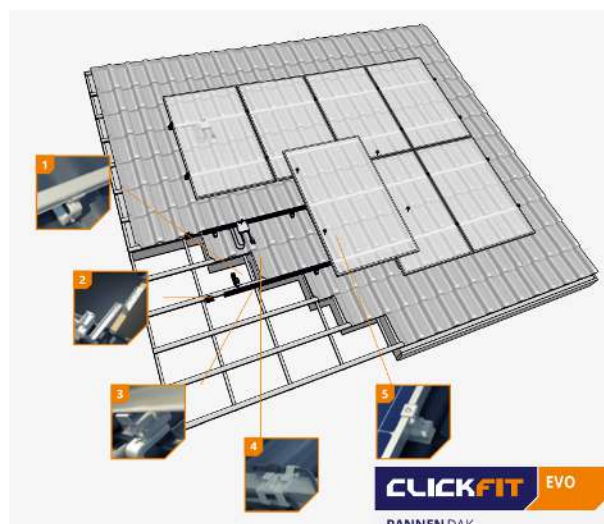

Montage materialen

Voor de montage van de panelen maken we gebruik van het nieuwe ClickFit EVO systeem. Deze geëvolueerde versie van het jarenlang beproefde ClickFit systeem is populair bij veel installateurs omdat het goed past, erg sterk is en makkelijk kaarsrecht op het dak gelegd kan worden.

ClickFit EVO is gemaakt van sterke materialen, zoals hoogwaardig aluminium en Magnelis staal. Dit type staal kenmerkt zich door een langere levensduur en betere bestendigheid tegen corrosie.

Alle materialen zijn getest in de windtunnel en beschermd door meerdere patenten. ClickFit is

een 100% Nederlands product met een unieke garantie van 20 jaar.