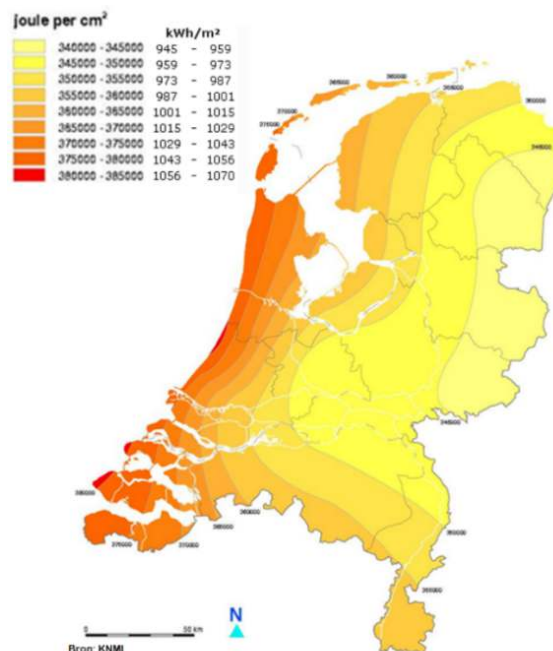

Opbrengst

Voor de opbrengstberekening kijken we in beginsel naar de oriëntatie van de panelen, locatie in het land, het type panelen, de gekozen omvormer-techniek en eventuele aanwezige schaduwval op de panelen.

Met behulp van al deze data is er een goede inschatting te maken voor de te-verwachten jaaropbrengst.