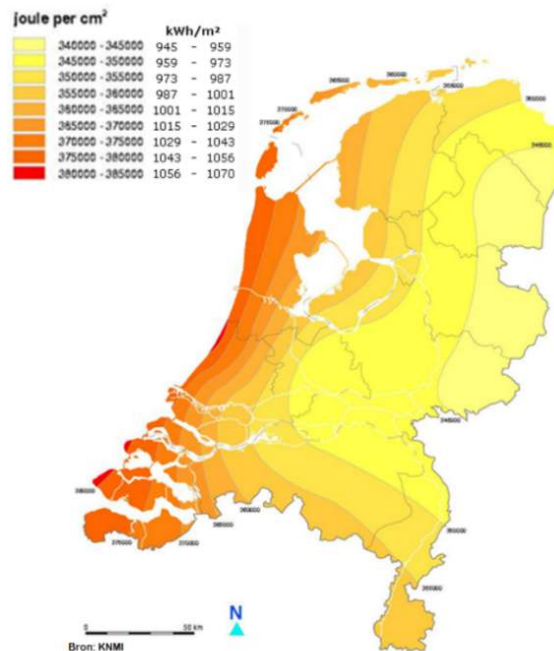

Opbrengst

Voor de opbrengstberekening kijken we in beginsel naar de oriëntatie van de panelen, locatie in het land, het type panelen, de gekozen omvormer-techniek en eventuele aanwezige schaduwval op de panelen.

Met behulp van al deze data is er een goede inschatting te maken voor de te-verwachten jaaropbrengst.