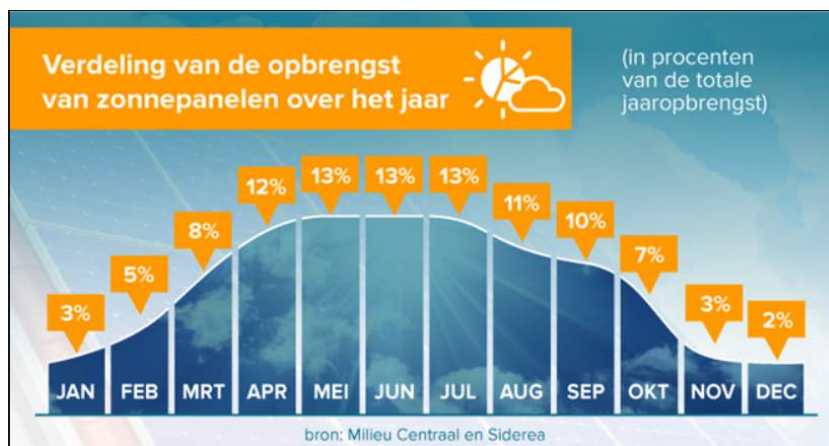

## Opbrengst

Voor de opbrengstberekening kijken we in beginsel naar de oriëntatie van de panelen, locatie in het land, het type panelen, de gekozen omvormer-techniek en eventuele aanwezige schaduwval op de panelen.

Met behulp van al deze data is er een goede inschatting te maken voor de te-verwachten jaaropbrengst.

Voor de situatie met 13 LG 325 WP Full Black panelen is de verwachte jaaropbrengst 3613 kWh, bij een gemiddeld zonjaar. Met een betere omvormertechniek kan dit oplopen tot 4014 kWh. Wij laten de verschillen van de 3 belangrijkste systemen zien in onze Zilver-Goud-Platina vergelijking. Een jaarlijkse afwijking van 5-8% naar boven of naar beneden is niet bijzonder. Door het jaar heen is het volgende seizoenseffect te verwachten, uiteraard zijn dit ook gemiddelden.